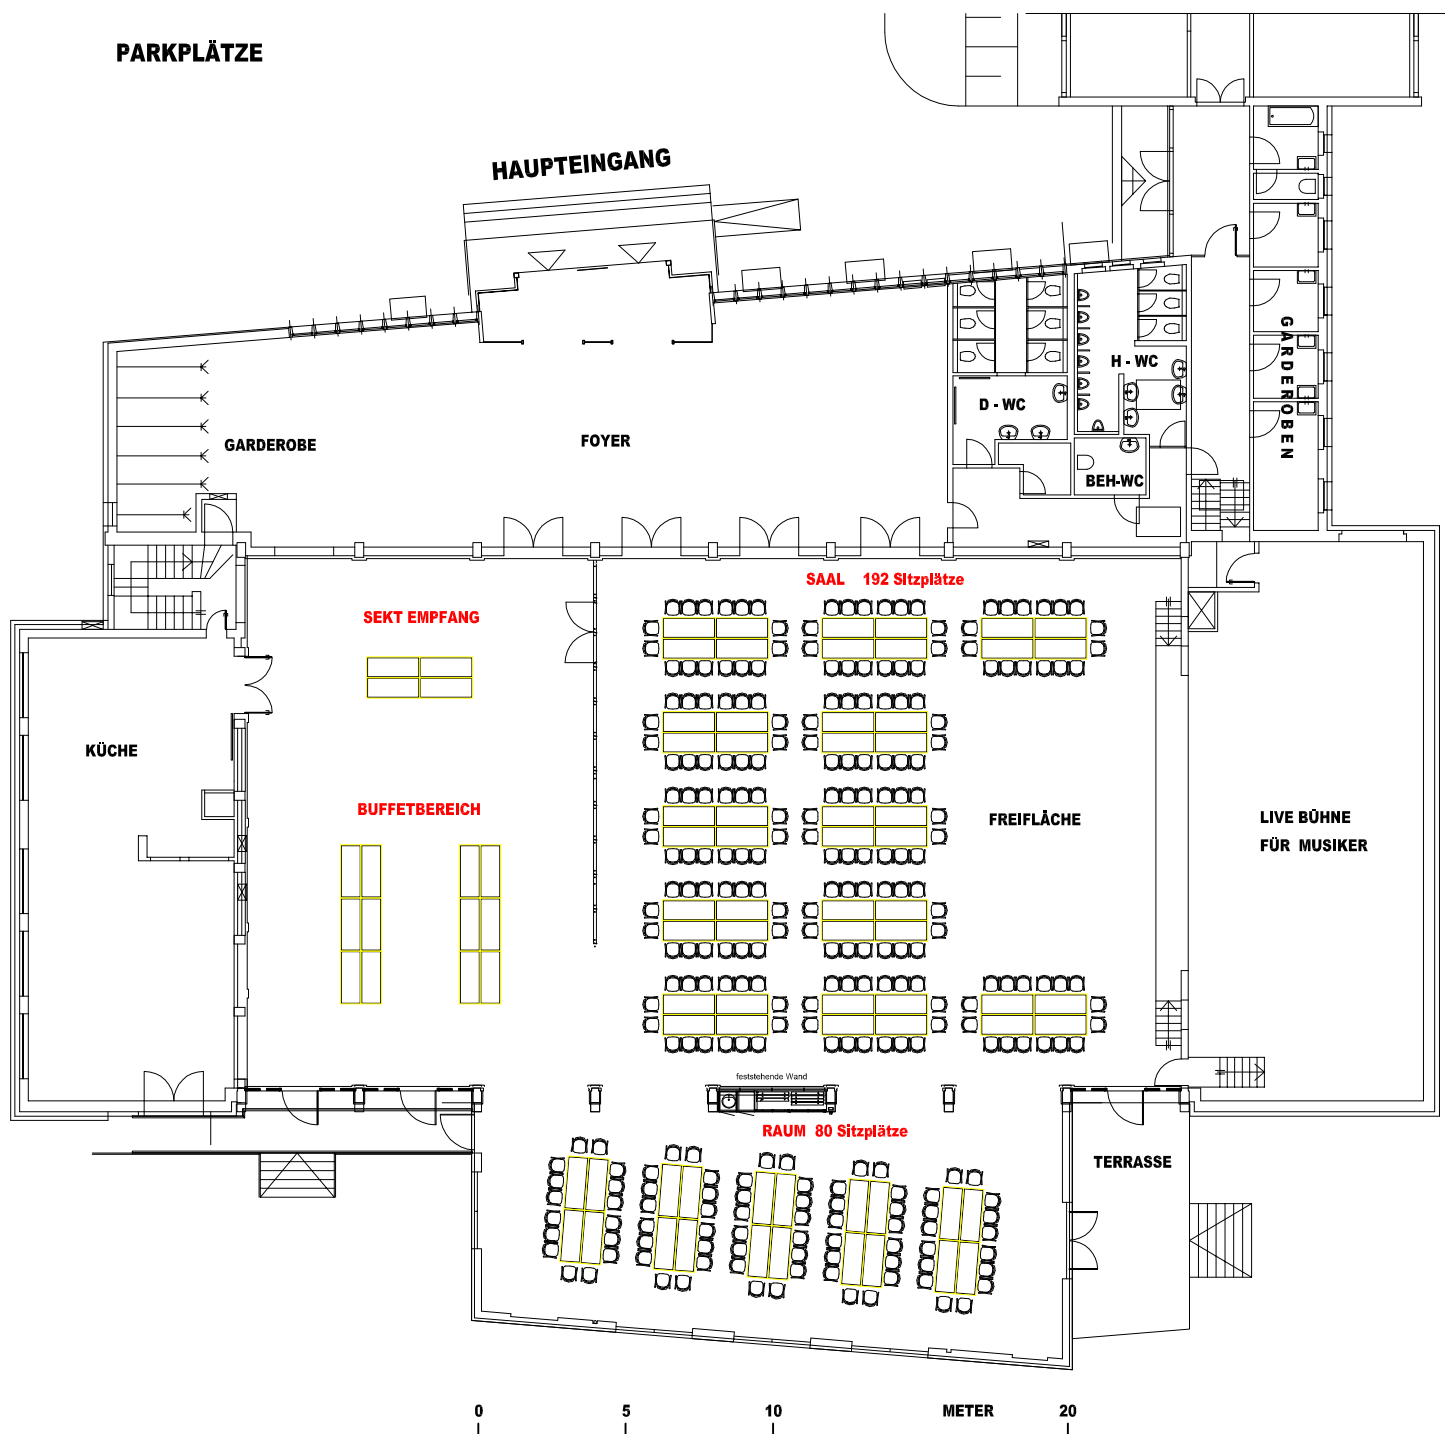

# STADTHALLE Tauberbischofsheim

## Bestuhlungsvarianten

### 4.2 Blockbestuhlung / Catering / Raumteiler

**SAAL 192 Personen**

**RAUM 80 Personen**