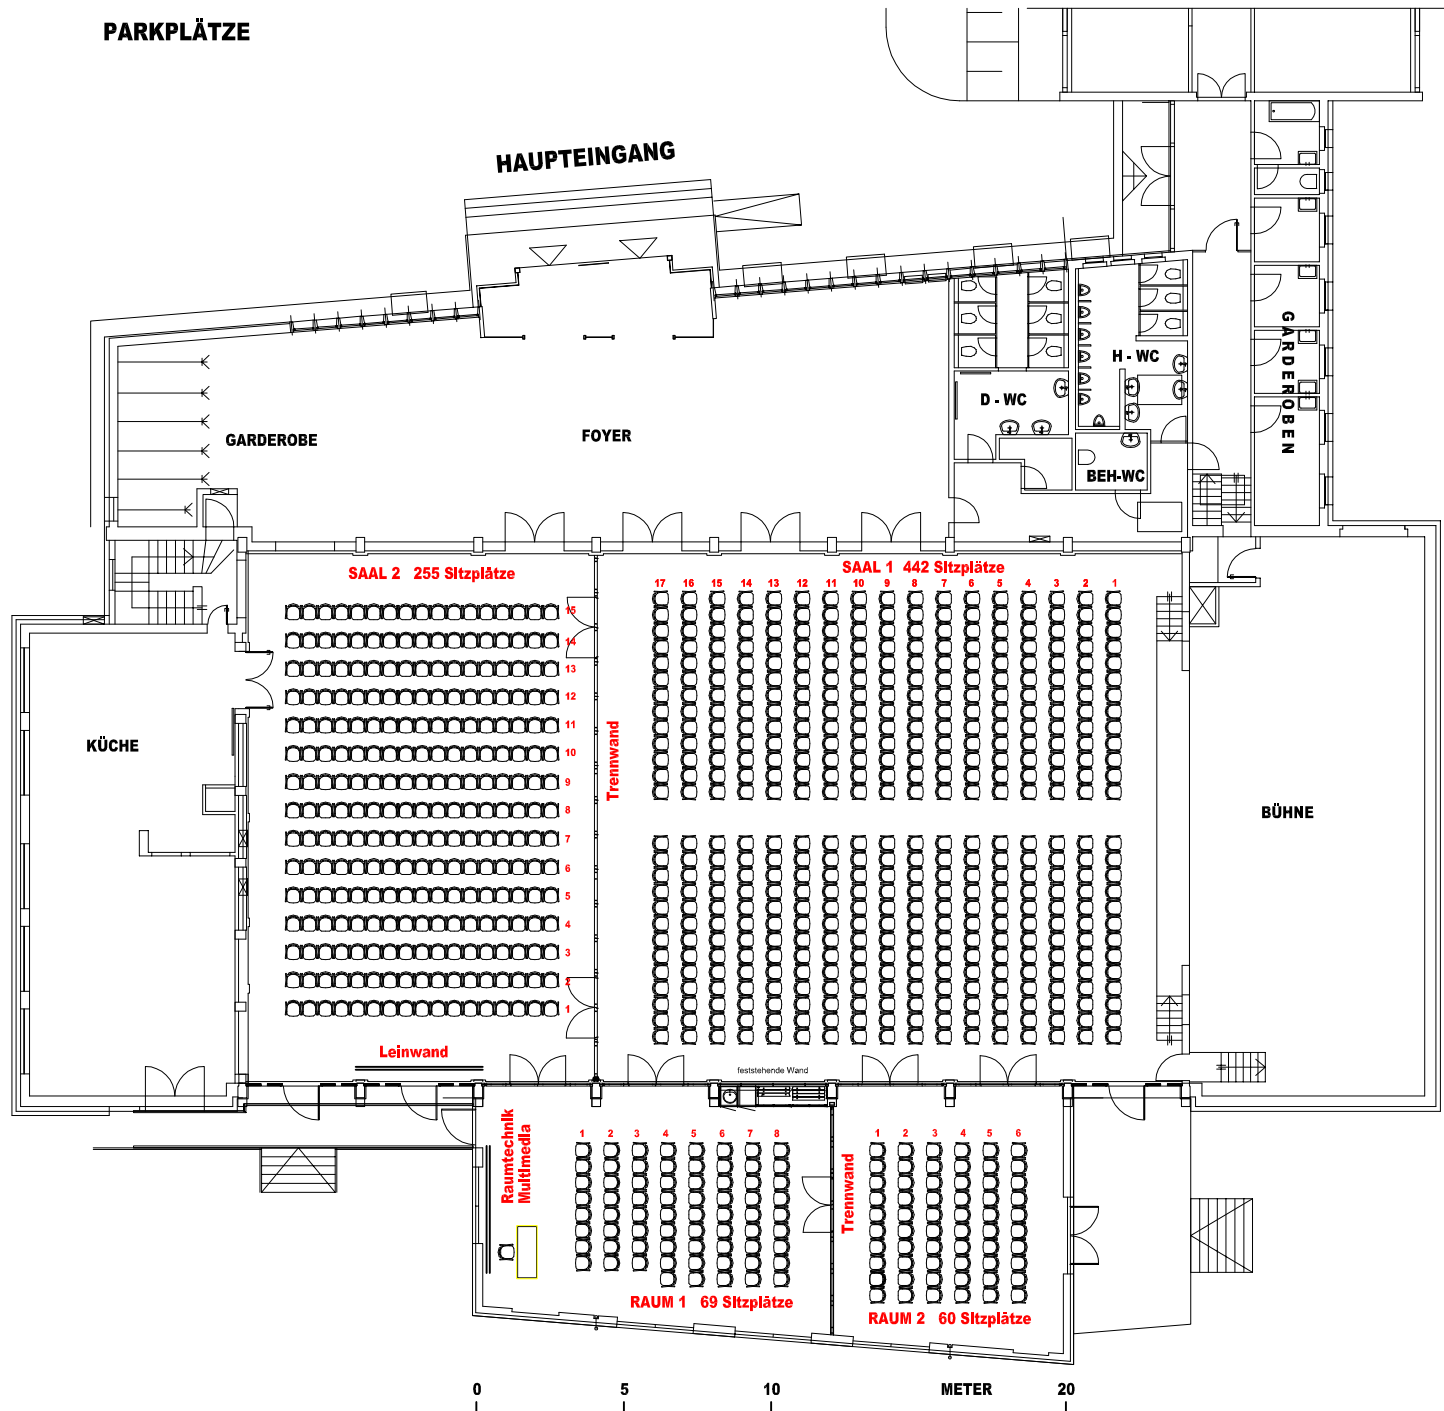

# STADTHALLE Tauberbischofsheim

## Bestuhlungsvarianten

## 1. REIHENBESTUHLUNG

<b>1.2</b>	<b>Bestuhlung mit geschlossenen Trennwänden</b>	
<b>SAAL 1</b>	<b>442 Personen</b>	
<b>SAAL 2</b>	<b>255 Personen</b>	
<b>RAUM 1</b>	<b>69 Personen</b>	
<b>RAUM 2</b>	<b>60 Personen</b>	