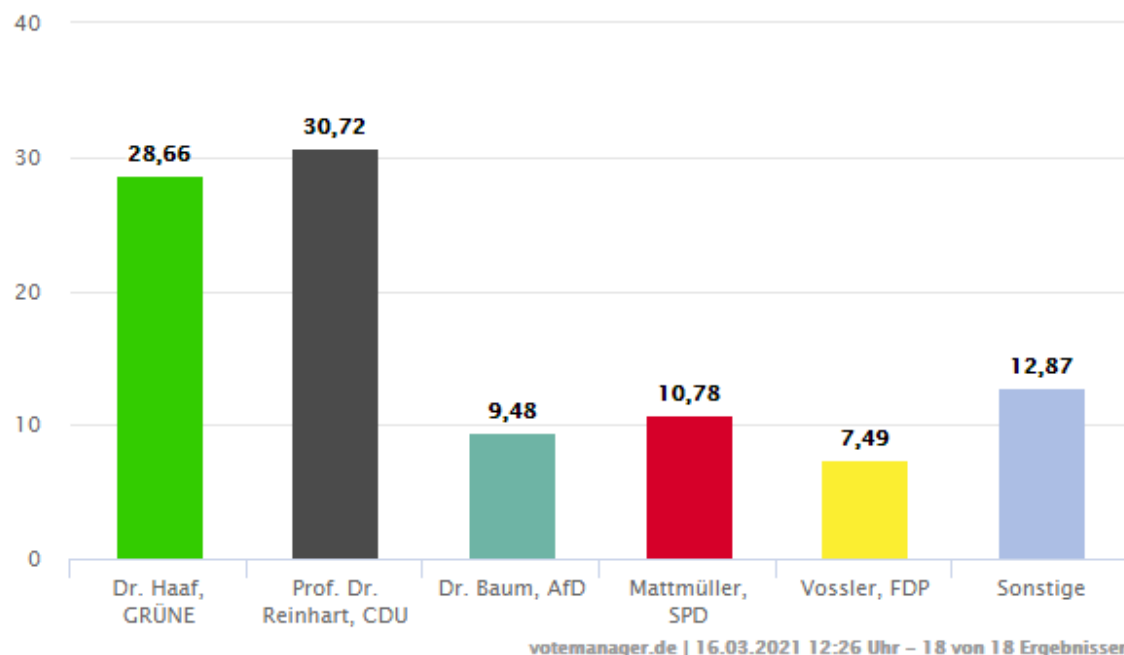

Stadt Tauberbischofsheim – Stadt Tauberbischofsheim

Landtagswahl BW 2021 14.03.2021

Stadt Tauberbischofsheim

Alle Schnellmeldungen eingegangen!
(18 von 18 Ergebnissen)

Wahlberechtigte	9.943	
Wähler/innen	6.364	64,00 %
ungültige Stimmen	46	0,72 %
gültige Stimmen	6.318	99,28 %

	Anzahl	Prozent
■ Dr. Haaf, GRÜNE	1.811	28.66 %
■ Prof. Dr. Reinhart, CDU	1.941	30.72 %
■ Dr. Baum, AfD	599	9.48 %
■ Mattmüller, SPD	681	10.78 %
■ Vossler, FDP	473	7.49 %
■ Binder, DIE LINKE	129	2.04 %
■ Diez, ÖDP	63	1.00 %
■ Streit, Die PARTEI	93	1.47 %
■ Grimm, FREIE WÄHLER	381	6.03 %
■ Kruttschnitt, dieBasis	49	0.78 %
■ Kolberg, KlimalisteBW	28	0.44 %
■ Romberg, W2020	70	1.11 %

Die Wahlbeteiligung liegt bei: **64,00 %**